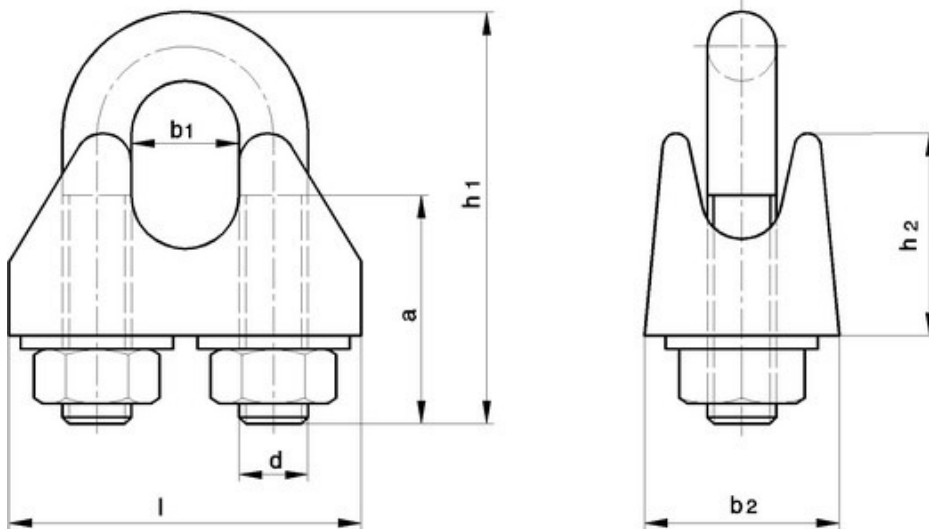

Wire rope clips acc. to 1142

Have attention to the note in the download area

| Item-no. | nominal size* | a | b1 | b2 | d | h1 | h2 | l | min. quantity** |
|--|---------------|----|----|----|-----|-----|----|-----|-----------------|
| DK1 0500 00 000 142 | 5 | 13 | 7 | 13 | M5 | 25 | 13 | 25 | 5 |
| DK1 0600 00 000 142 | 6,5 | 17 | 8 | 16 | M6 | 32 | 14 | 30 | 5 |
| DK1 0800 00 000 142 | 8 | 20 | 10 | 20 | M8 | 41 | 18 | 39 | 6 |
| DK1 1000 00 000 142 | 10 | 24 | 12 | 20 | M8 | 46 | 21 | 40 | 6 |
| DK1 1200 00 000 142*** | 12 | 26 | 14 | 25 | M10 | 56 | 24 | 50 | |
| DK1 1300 00 000 142 | 13 | 30 | 15 | 28 | M12 | 64 | 29 | 55 | 6 |
| DK1 1400 00 000 142*** | 14 | 30 | 15 | 28 | M12 | 66 | 28 | 59 | |
| DK1 1600 00 000 142 | 16 | 35 | 18 | 32 | M14 | 76 | 35 | 64 | 6 |
| DK1 1900 00 000 142 | 19 | 36 | 22 | 32 | M14 | 83 | 40 | 68 | 6 |
| DK1 2200 00 000 142 | 22 | 40 | 24 | 34 | M16 | 96 | 44 | 74 | 7 |
| DK1 2600 00 000 142 | 26 | 50 | 26 | 38 | M20 | 111 | 51 | 84 | 7 |
| DK1 3000 00 000 142 | 30 | 55 | 34 | 41 | M20 | 127 | 59 | 95 | 8 |
| DK1 3400 00 000 142 | 34 | 60 | 38 | 45 | M22 | 141 | 67 | 105 | 8 |
| DK1 4000 00 000 142 | 40 | 65 | 44 | 49 | M24 | 159 | 77 | 117 | 8 |

* The nominal size corresponds to the maximum rope diameter.

** The minimum quantity refers to the required number (acc. to DIN) of wire rope clips.

*** similar to DIN

Subject to technical alternations